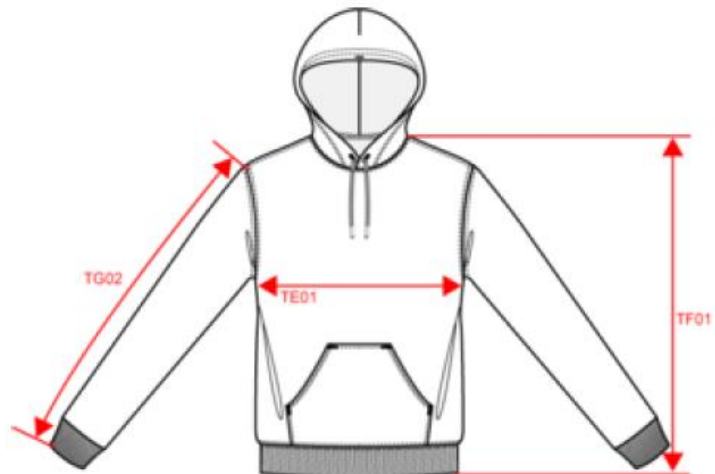

HOODIE (trui met kap) = €37

	XS	S	M	L	XL	XXL
TE01 – BORST	45	48	51	54	57	60
TF01 – LENGTE	62	64	66	68	70	72
TG02 – MOUW	59	60	61	62	63	64