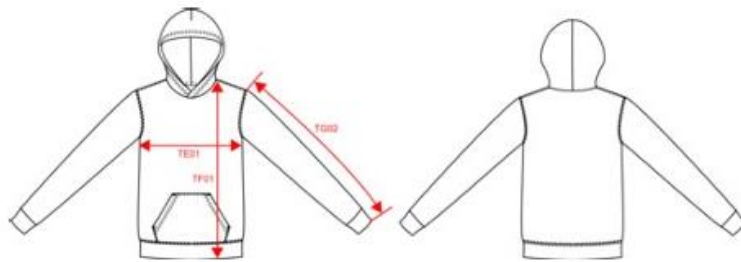

MAATTABELLEN KIDS:

SWEATER (trui zonder kap) = €27

	4/6j	6/8j	8/10j	10/12j	12/14j
TE01 – BORST	35,0	38,0	41,0	44,0	47,0
TF01 – LENGTE	44,5	49,5	54,5	59,5	64,5
TG02 – MOUW	37,0	41,0	45,0	49,0	53,0

HOODIE (trui met kap) = €32

	4/6j	6/8j	8/10j	10/12j	12/14j
TE01 – BORST	36,7	38,4	41,0	44,5	48,0
TF01 – LENGTE	45,9	50,7	55,5	60,3	65,1
TG02 – MOUW	36,4	40,6	45,00	49,6	54,2

MAATTABELLEN VOLWASSENEN:

SWEATER (trui zonder kap) = €32