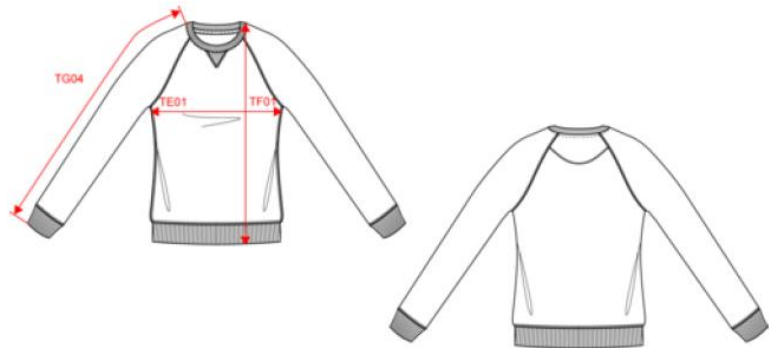

MAATTABELLEN KIDS:

SWEATER (trui zonder kap) = €27

	4/6j	6/8j	8/10j	10/12j	12/14j
TE01 – BORST	35,0	38,0	41,0	44,0	47,0
TF01 – LENGTE	44,5	49,5	54,5	59,5	64,5
TG02 – MOUW	37,0	41,0	45,0	49,0	53,0

HOODIE (trui met kap) = €32

	4/6j	6/8j	8/10j	10/12j	12/14j
TE01 – BORST	36,7	38,4	41,0	44,5	48,0
TF01 – LENGTE	45,9	50,7	55,5	60,3	65,1
TG02 – MOUW	36,4	40,6	45,00	49,6	54,2

MAATTABELLEN VOLWASSENEN:

SWEATER (trui zonder kap) = €32

	XS	S	M	L	XL	XXL
TE01 – BORST	45	48	51	54	57	60
TF01 – LENGTE	61	63	65	67	69	71
TG04 – MOUW	68,5	70,25	72	73,75	75,5	77,25

HOODIE (trui met kap) = €37

	XS	S	M	L	XL	XXL
TE01 – BORST	45	48	51	54	57	60
TF01 – LENGTE	62	64	66	68	70	72
TG02 – MOUW	59	60	61	62	63	64