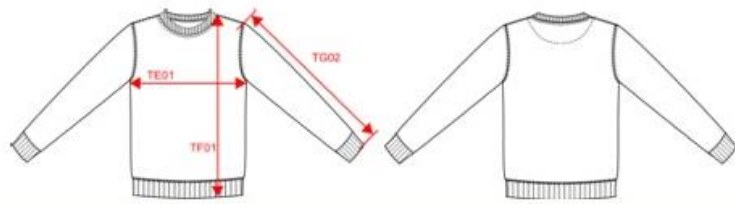

MAATTABELLEN KIDS:

SWEATER (trui zonder kap) = €27

	4/6j	6/8j	8/10j	10/12j	12/14j
TE01 – BORST	35,0	38,0	41,0	44,0	47,0
TF01 – LENGTE	44,5	49,5	54,5	59,5	64,5
TG02 – MOUW	37,0	41,0	45,0	49,0	53,0

HOODIE (trui met kap) = €32

	4/6j	6/8j	8/10j	10/12j	12/14j
TE01 – BORST	36,7	38,4	41,0	44,5	48,0
TF01 – LENGTE	45,9	50,7	55,5	60,3	65,1
TG02 – MOUW	36,4	40,6	45,00	49,6	54,2

MAATTABELLEN VOLWASSENEN:

SWEATER (trui zonder kap) = €32

	XS	S	M	L	XL	XXL
TE01 – BORST	45	48	51	54	57	60
TF01 – LENGTE	61	63	65	67	69	71
TG04 – MOUW	68,5	70,25	72	73,75	75,5	77,25

HOODIE (trui met kap) = €37

	XS	S	M	L	XL	XXL
TE01 – BORST	45	48	51	54	57	60
TF01 – LENGTE	62	64	66	68	70	72
TG02 – MOUW	59	60	61	62	63	64